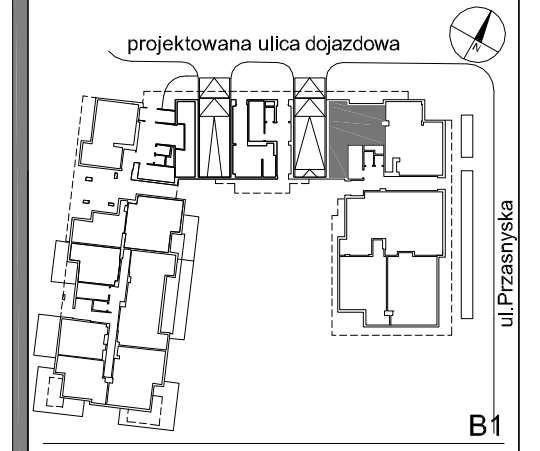

APARTAMENTY PRZY
KRASINSKIEGO

www.przykrasinskiego.pl

ZESPÓŁ BUDYNKÓW
MIESZKALNYCH
WIEŁORODZINNYCH Z USŁUGAMI
ul. PRZASNYSKA 11 Warszawa

U.5

parter

lokal usługowy

POWIERZCHNIA UŻYTKOWA:
zgodna z PN-ISO 9836

90.97m2

ZESTAWIENIE POWIERZCHNI:

LOKAL USŁUGOWY U.5	90.97m2
--------------------	---------

UWAGA!

- Obmierzona powykonawczo powierzchnia usług może ulec nieznacznej zmianie.
- Katalog został opracowany na podstawie projektu wykonawczego.
- Nie zaleca się traktowania rysunku jako podstawy do aranżacji wnętrz