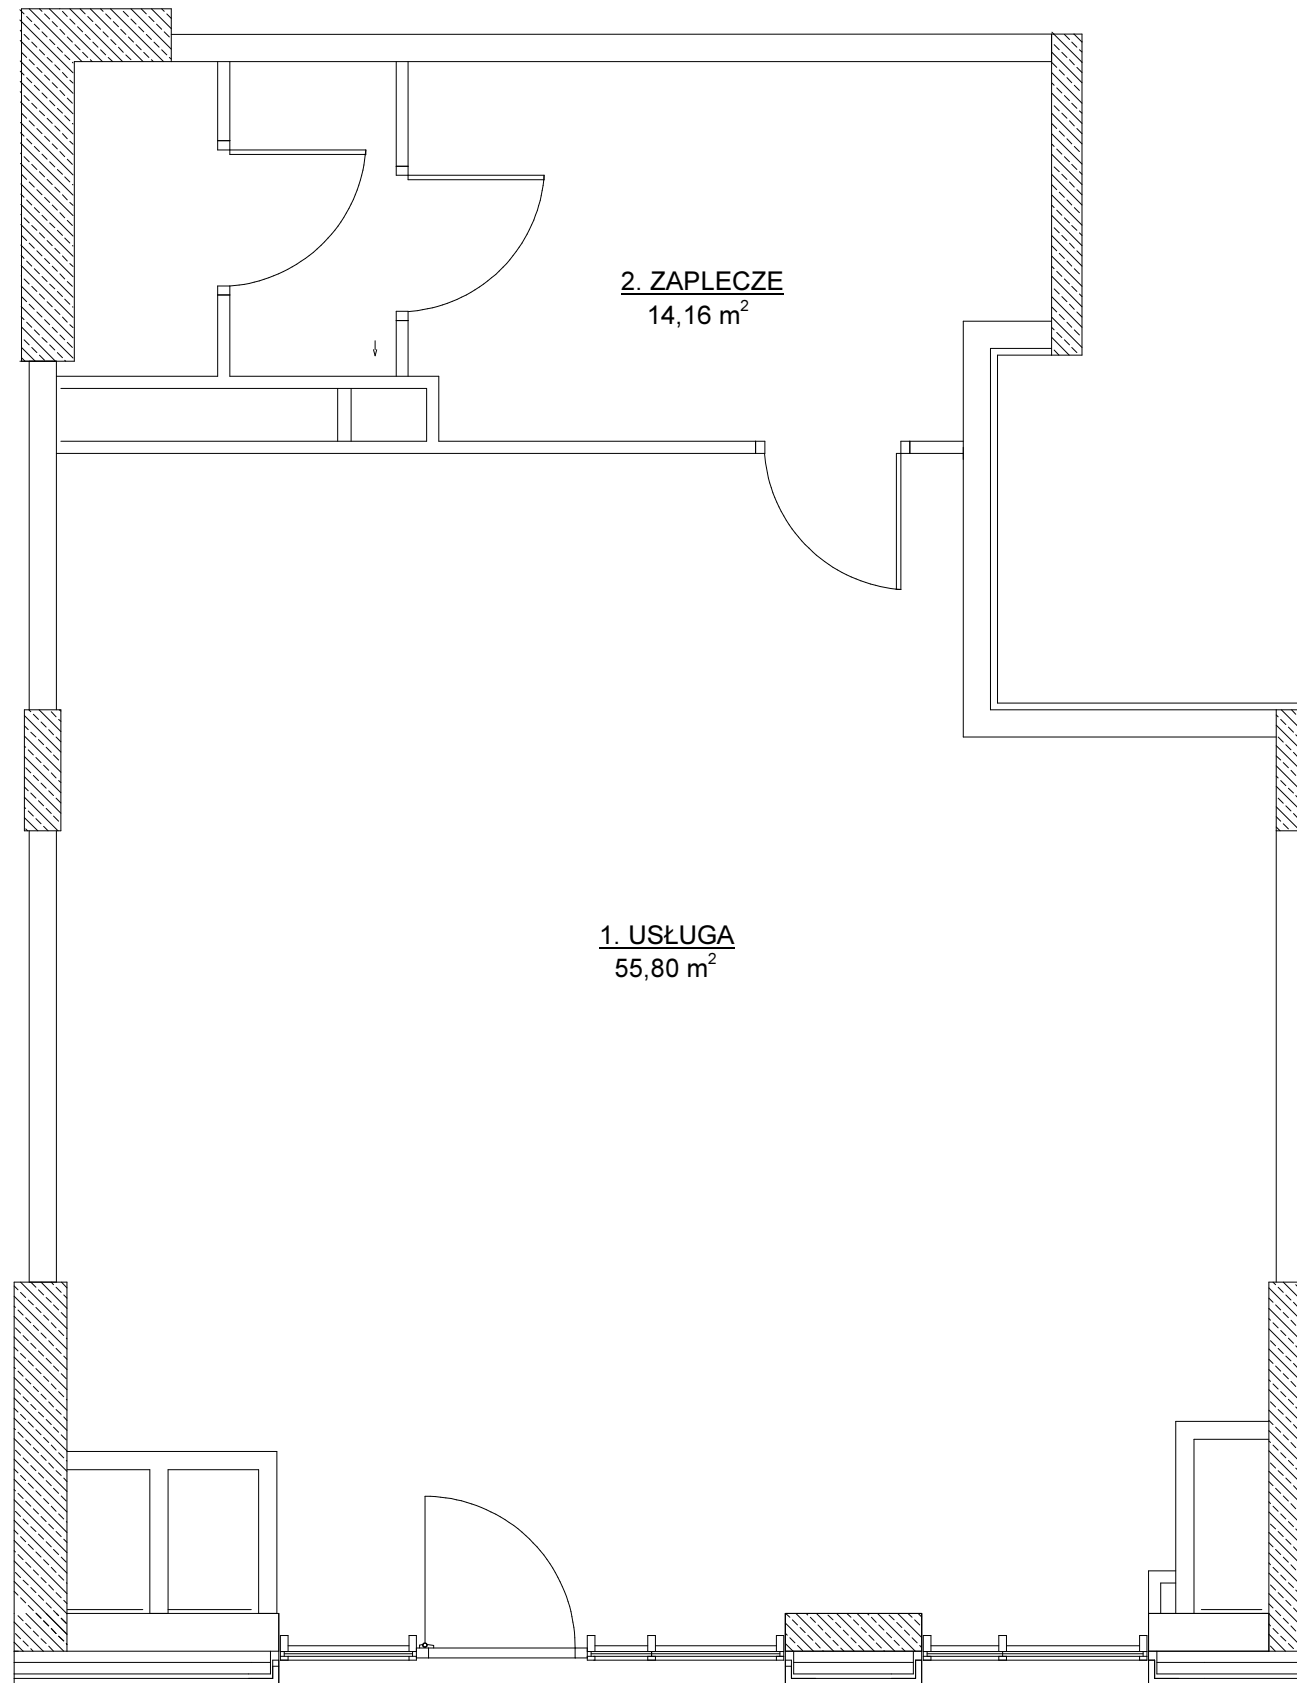

INWENTARYZACJA POWIERZCHNI
UŻYTKOWEJ LOKALU USŁUGOWEGO

ZESPÓŁ ZABUDOWY MIESZKANIOWEJ WIELORODZINNEJ
Z CZĘŚCIĄ USŁUGOWĄ I GARAŻEM PODZIEMNYM
ul. GIEŁDOWA 4D, Warszawa
ETAP III, BUDYNEK 4D

**Karta lokalu usługowego U2
ul. Giełdowa 4D
Parter**

CAPITAL ART APARTAMENTS AEP
Spółka z ograniczoną odpowiedzialnością S.K.A.
AL. Jerozolimskie 123 A
02-017 Warszawa

Nr	Nazwa pomieszczenia	Pow. w m ²
1	USŁUGA	55,80 m ²
2	ZAPLECZE	14,16 m ²
Suma powierzchni		69,96 m²