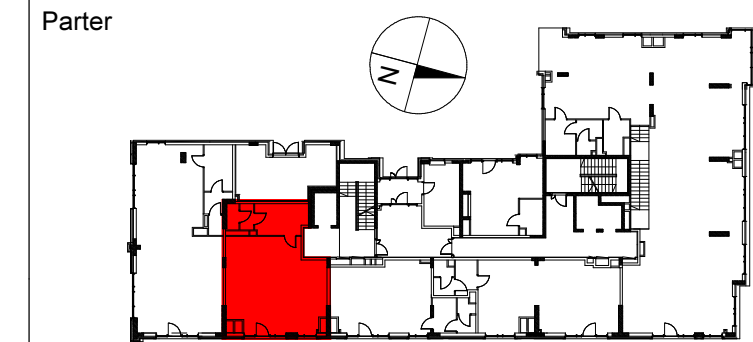

INWENTARYZACJA POWIERZCHNI
UŻYTKOWEJ LOKALU USŁUGOWEGO

ZESPÓŁ ZABUDOWY MIESZKANIOWEJ WIELORODZINNEJ
Z CZĘŚCIĄ USŁUGOWĄ I GARAŻEM PODZIEMNYM
ul. GIEŁDOWA 4D, Warszawa
ETAP III, BUDYNEK 4D

**Karta lokalu usługowego U2
ul. Giełdowa 4D
Parter**

CAPITAL ART APARTAMENTS AEP
Spółka z ograniczoną odpowiedzialnością S.K.A.
AL. Jerozolimskie 123 A
02-017 Warszawa

Nr	Nazwa pomieszczenia	Pow. w m ²
1	USŁUGA	55,80 m ²
2	ZAPLECZE	14,16 m ²
Suma powierzchni		69,96 m²